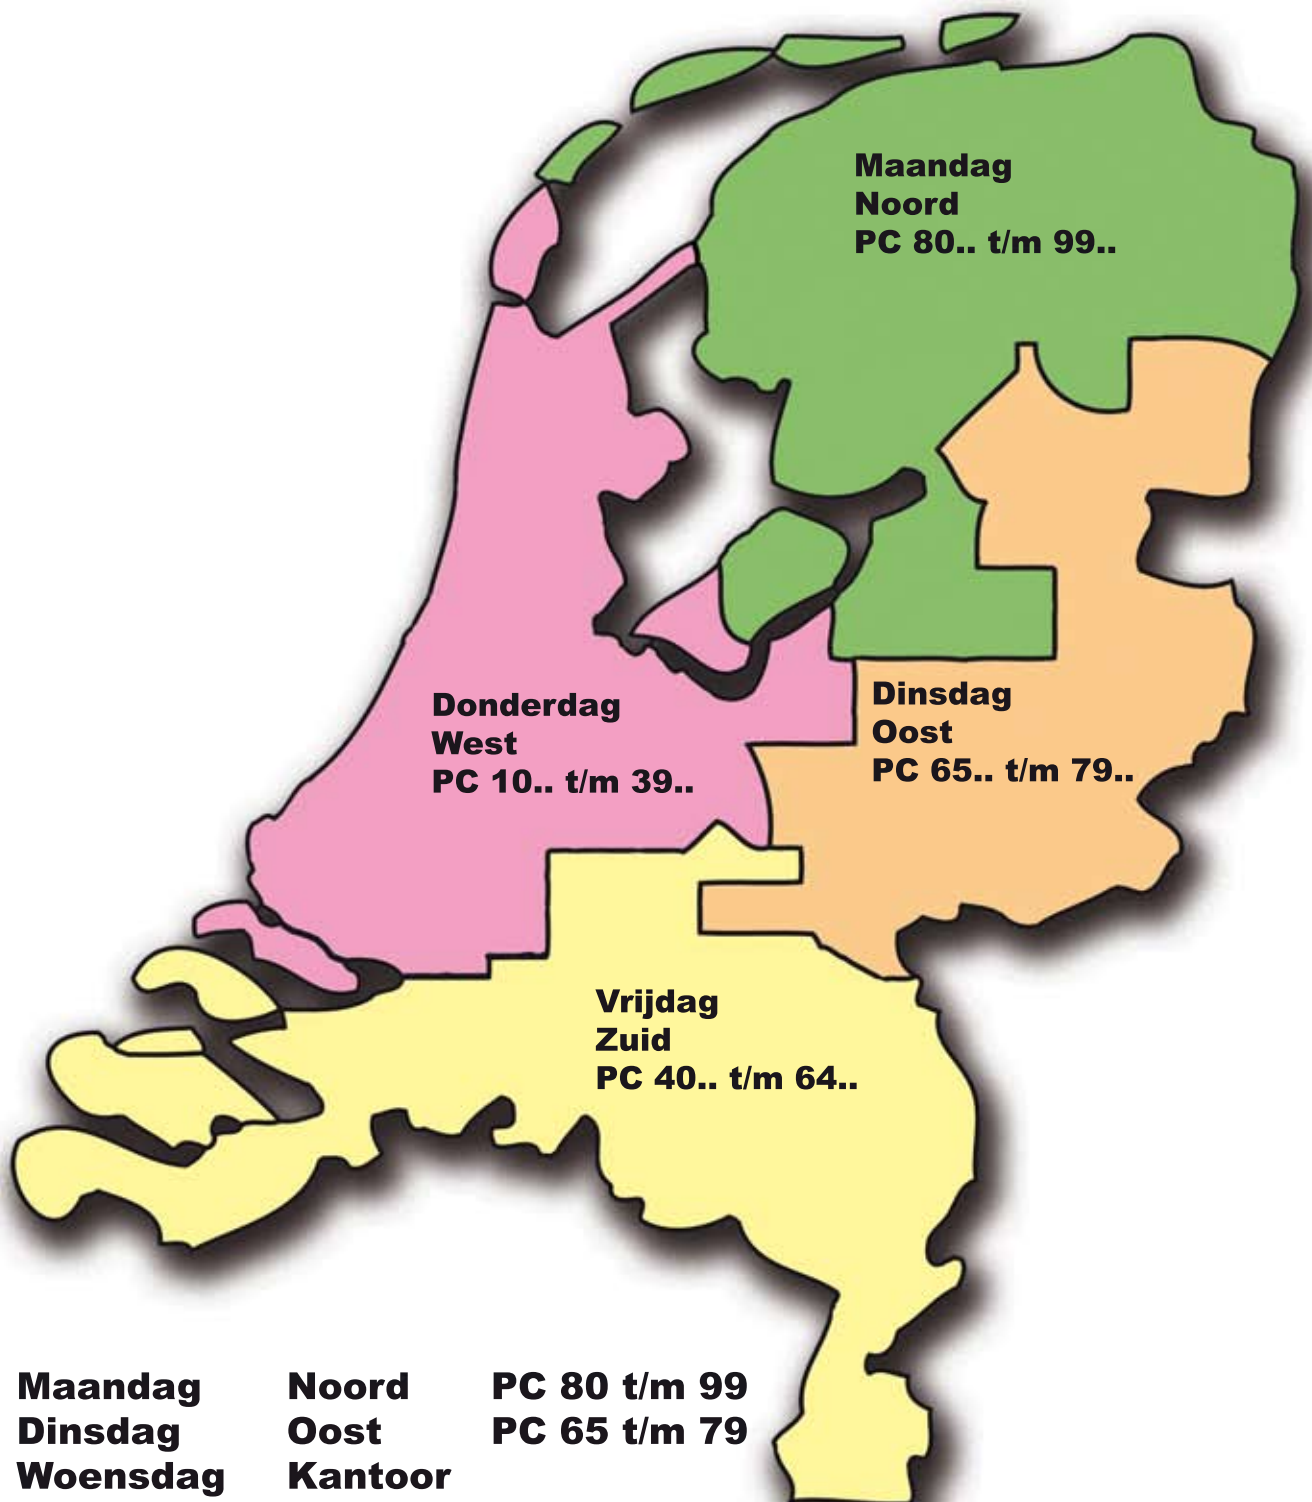

Rayonindeling op postcodes

Maandag	Noord	PC 80 t/m 99
Dinsdag	Oost	PC 65 t/m 79
Woensdag	Kantoor	
Donderdag	West	PC 10 t/m 39
Vrijdag	Zuid	PC 40 t/m 64

KREUNEN KUNSTSTOFFEN
LOCHEM